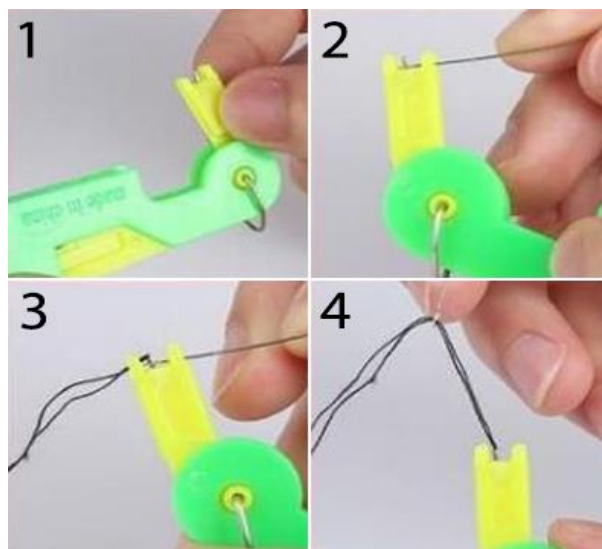

INSTRUKCJE OBSŁUGI

AUTOMATYCZNY NAWLEKACZ DO IGIEŁ SEWY

KOMPONENTY

- 5 × automatyczny nawlekacz do igieł

SPECYFIKACJA TECHNICZNA

- Materiał: ABS, metal
- Rozmiar: 6,7 × 2 cm

SPOSÓB UŻYWANIA

Ten produkt służy do łatwego wkładania nici przez ucho igły. Można stosować na dwa różne sposoby.

○ SPOSÓB 1:

1. Wyciągnij plastikową część z urządzenia.
2. Wyrównaj oko igły z małym metalowym haczykiem i załóż go.
3. Zawieś nitkę na małym haczyku, gdy igła jest wciąż zamocowana.
4. Wyciągnij igłę z założoną nitką.

○ SPOSÓB 2:

1. Za pomocą przycisku znajdującego się z boku wsuwamy haczyk przez ucho igły.
2. Gdy przycisk jest zwolniony, włóż ucho igły do otworu na końcu urządzenia.
3. Naciśnij przycisk z jednej strony i zawieś nitkę na małym metalowym haczyku, który wystaje z drugiej strony urządzenia.
4. Zwolnić przycisk i wyciągnąć igłę z założoną nitką.