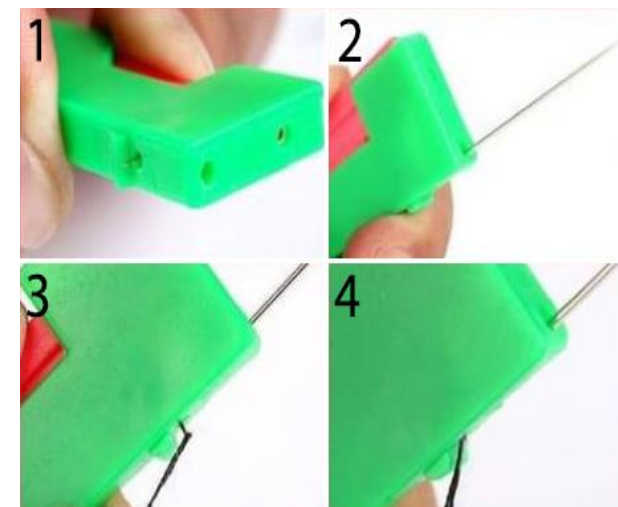

INSTRUKCJE OBSŁUGI

AUTOMATYCZNY NAWLEKACZ DO IGIEŁ SEWY

KOMPONENTY

- 5 × automatyczny nawlekacz do igieł

SPECYFIKACJA TECHNICZNA

- Materiał: ABS, metal
- Rozmiar: 6,7 × 2 cm

SPOSÓB UŻYWANIA

Ten produkt służy do łatwego wkładania nici przez ucho igły. Można stosować na dwa różne sposoby.

○ SPOSÓB 1:

1. Wyciągnij plastikową część z urządzenia.
2. Wyrównaj oko igły z małym metalowym haczykiem i załóż go.
3. Zawieś nitkę na małym haczyku, gdy igła jest wciąż zamocowana.
4. Wyciągnij igłę z założoną nitką.

○ SPOSÓB 2:

1. Za pomocą przycisku znajdującego się z boku wsuwamy haczyk przez ucho igły.
2. Gdy przycisk jest zwolniony, włóż ucho igły do otworu na końcu urządzenia.
3. Naciśnij przycisk z jednej strony i zawieś nitkę na małym metalowym haczyku, który wystaje z drugiej strony urządzenia.
4. Zwolnić przycisk i wyciągnąć igłę z założoną nitką.